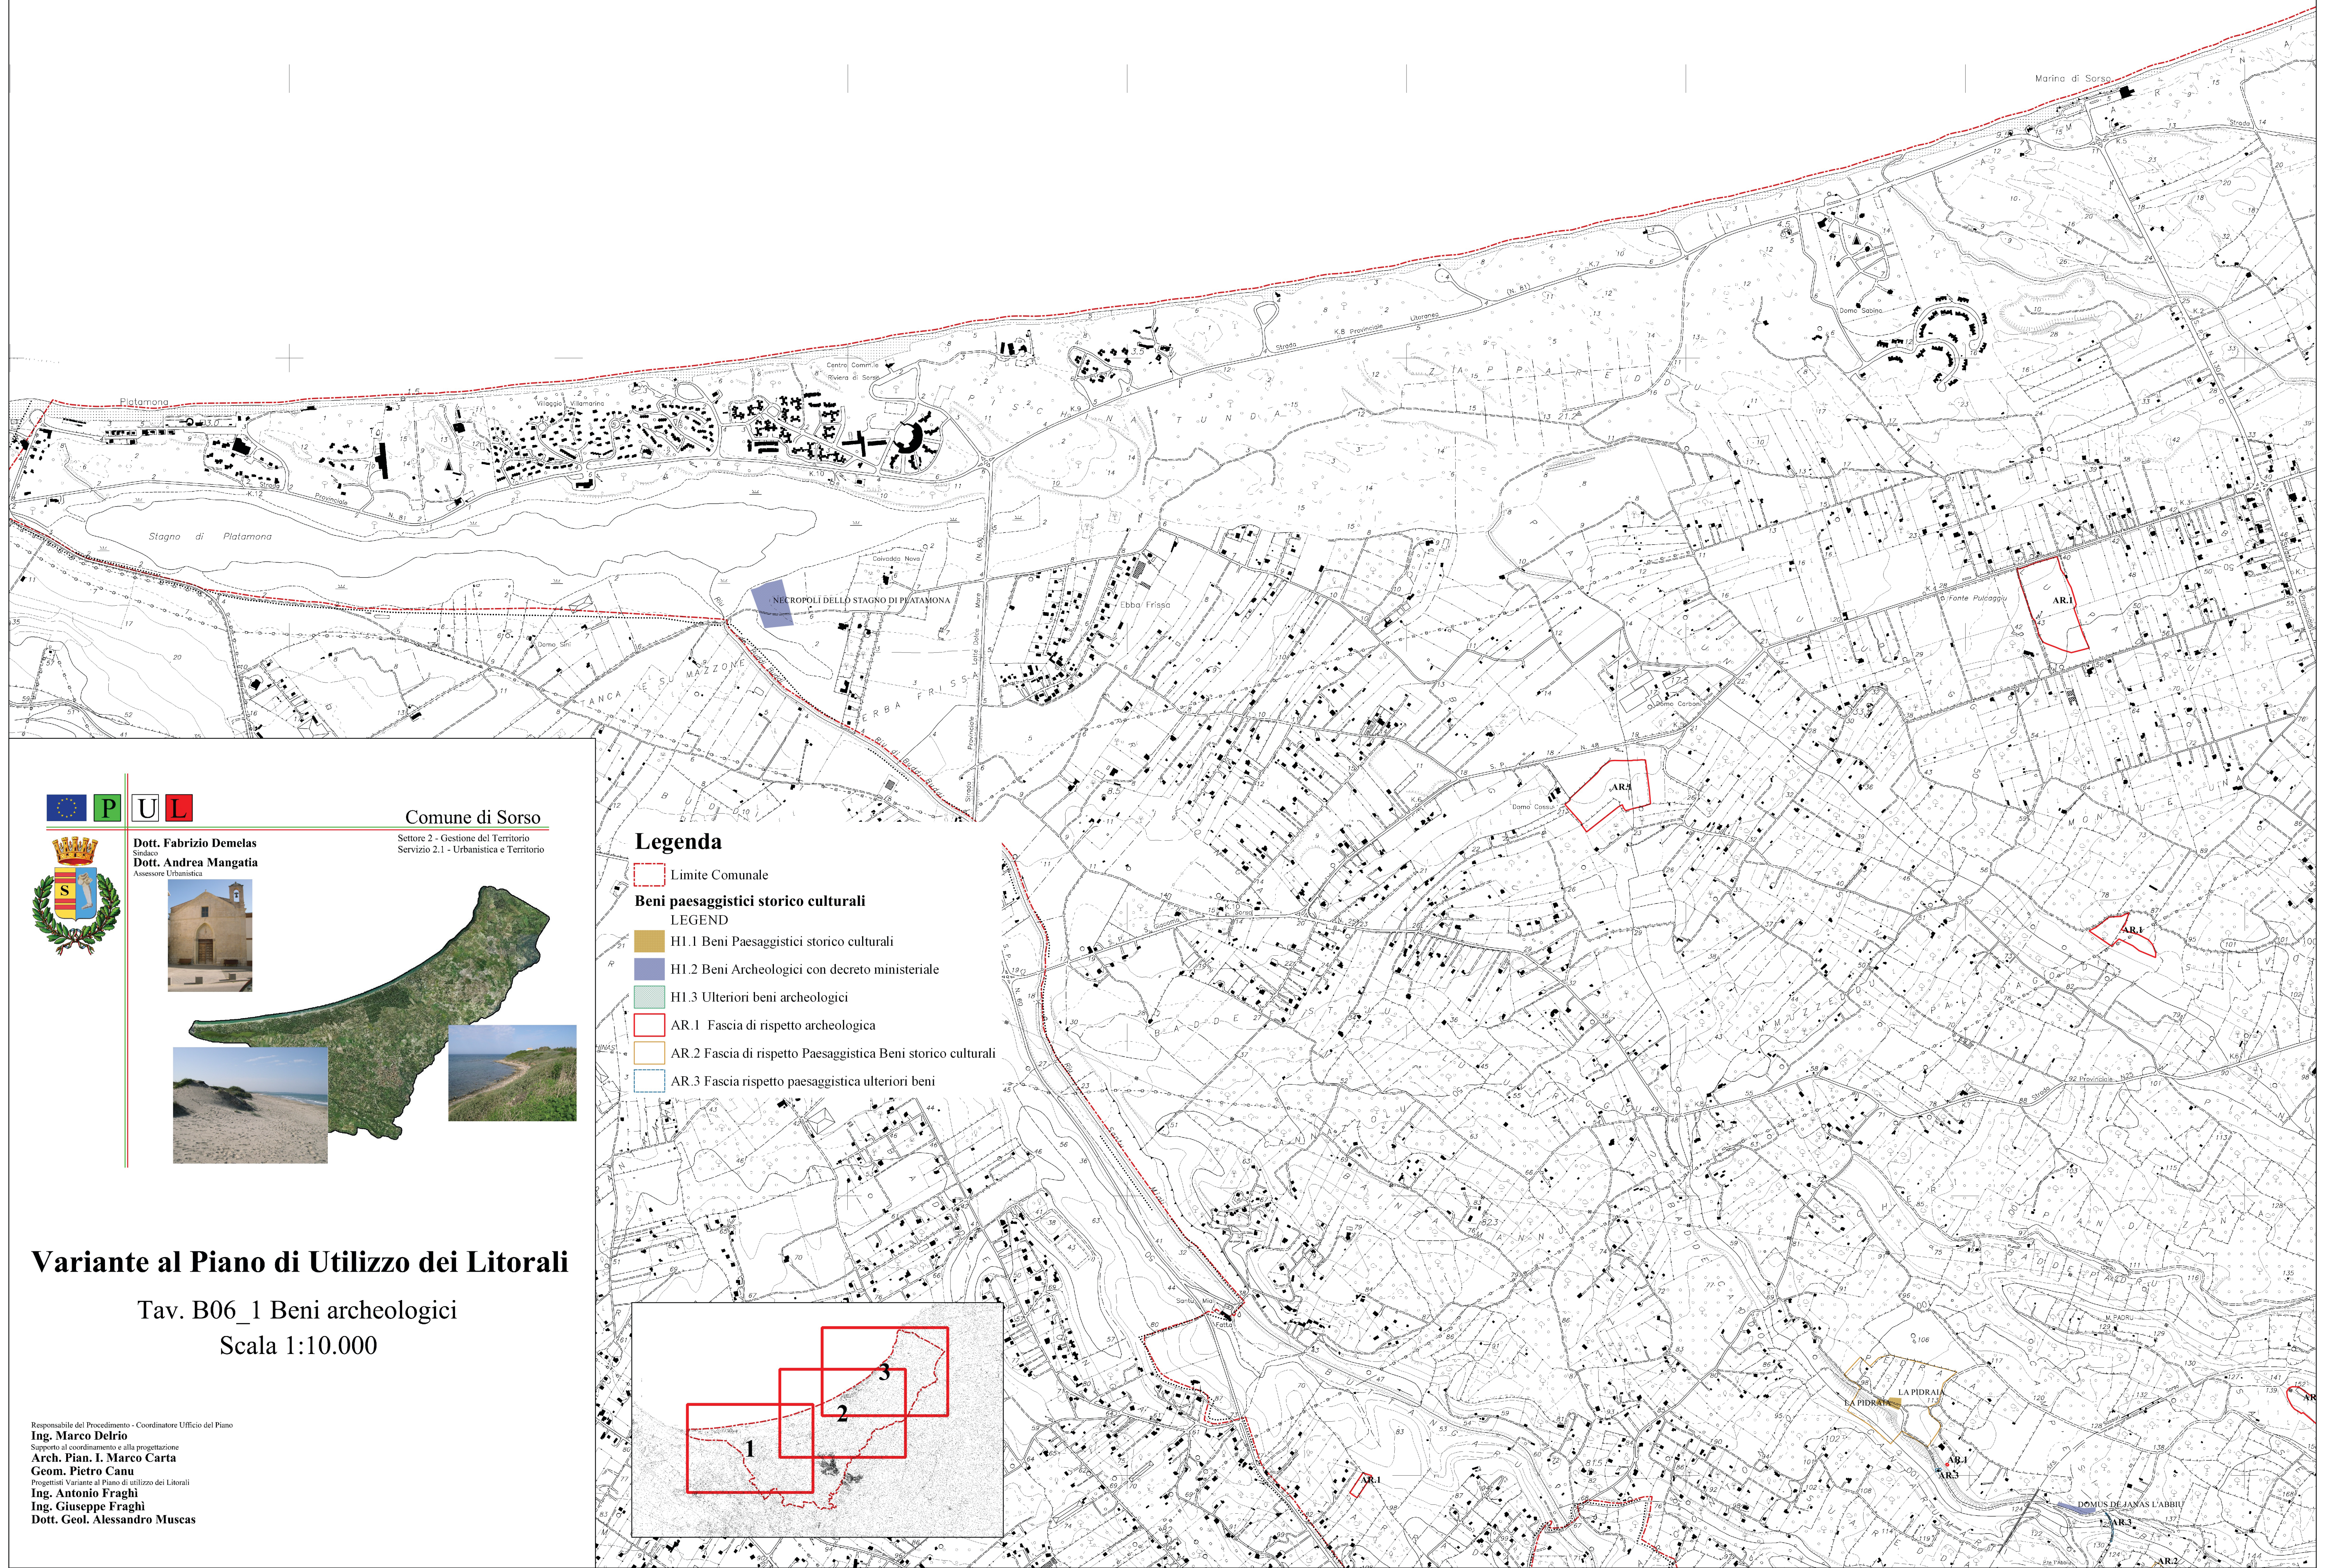

Marina di Sorso

**Dott. Fabrizio Demelas**  
Sindaco  
**Dott. Andrea Mangatia**  
Assessore Urbanistica

**Comune di Sorso**  
Settore 2 - Gestione del Territorio  
Servizio 2.1 - Urbanistica e Territorio

### Legenda

- Limite Comunale
- Beni paesaggistici storico culturali**
- LEGEND**
- H1.1 Beni Paesaggistici storico culturali
- H1.2 Beni Archeologici con decreto ministeriale
- H1.3 Ulteriori beni archeologici
- AR.1 Fascia di rispetto archeologica
- AR.2 Fascia di rispetto Paesaggistica Beni storico culturali
- AR.3 Fascia rispetto paesaggistica ulteriori beni

## Variante al Piano di Utilizzo dei Litorali

Tav. B06\_1 Beni archeologici  
Scala 1:10.000

Responsabile del Procedimento - Coordinatore Ufficio del Piano  
**Ing. Marco Delrio**  
Supporto al coordinamento e alla progettazione  
**Arch. Pian. I. Marco Carta**  
**Geom. Pietro Canu**  
Progettisti Variante al Piano di utilizzo dei Litorali  
**Ing. Antonio Fraghi**  
**Ing. Giuseppe Fraghi**  
**Dott. Geol. Alessandro Muscas**