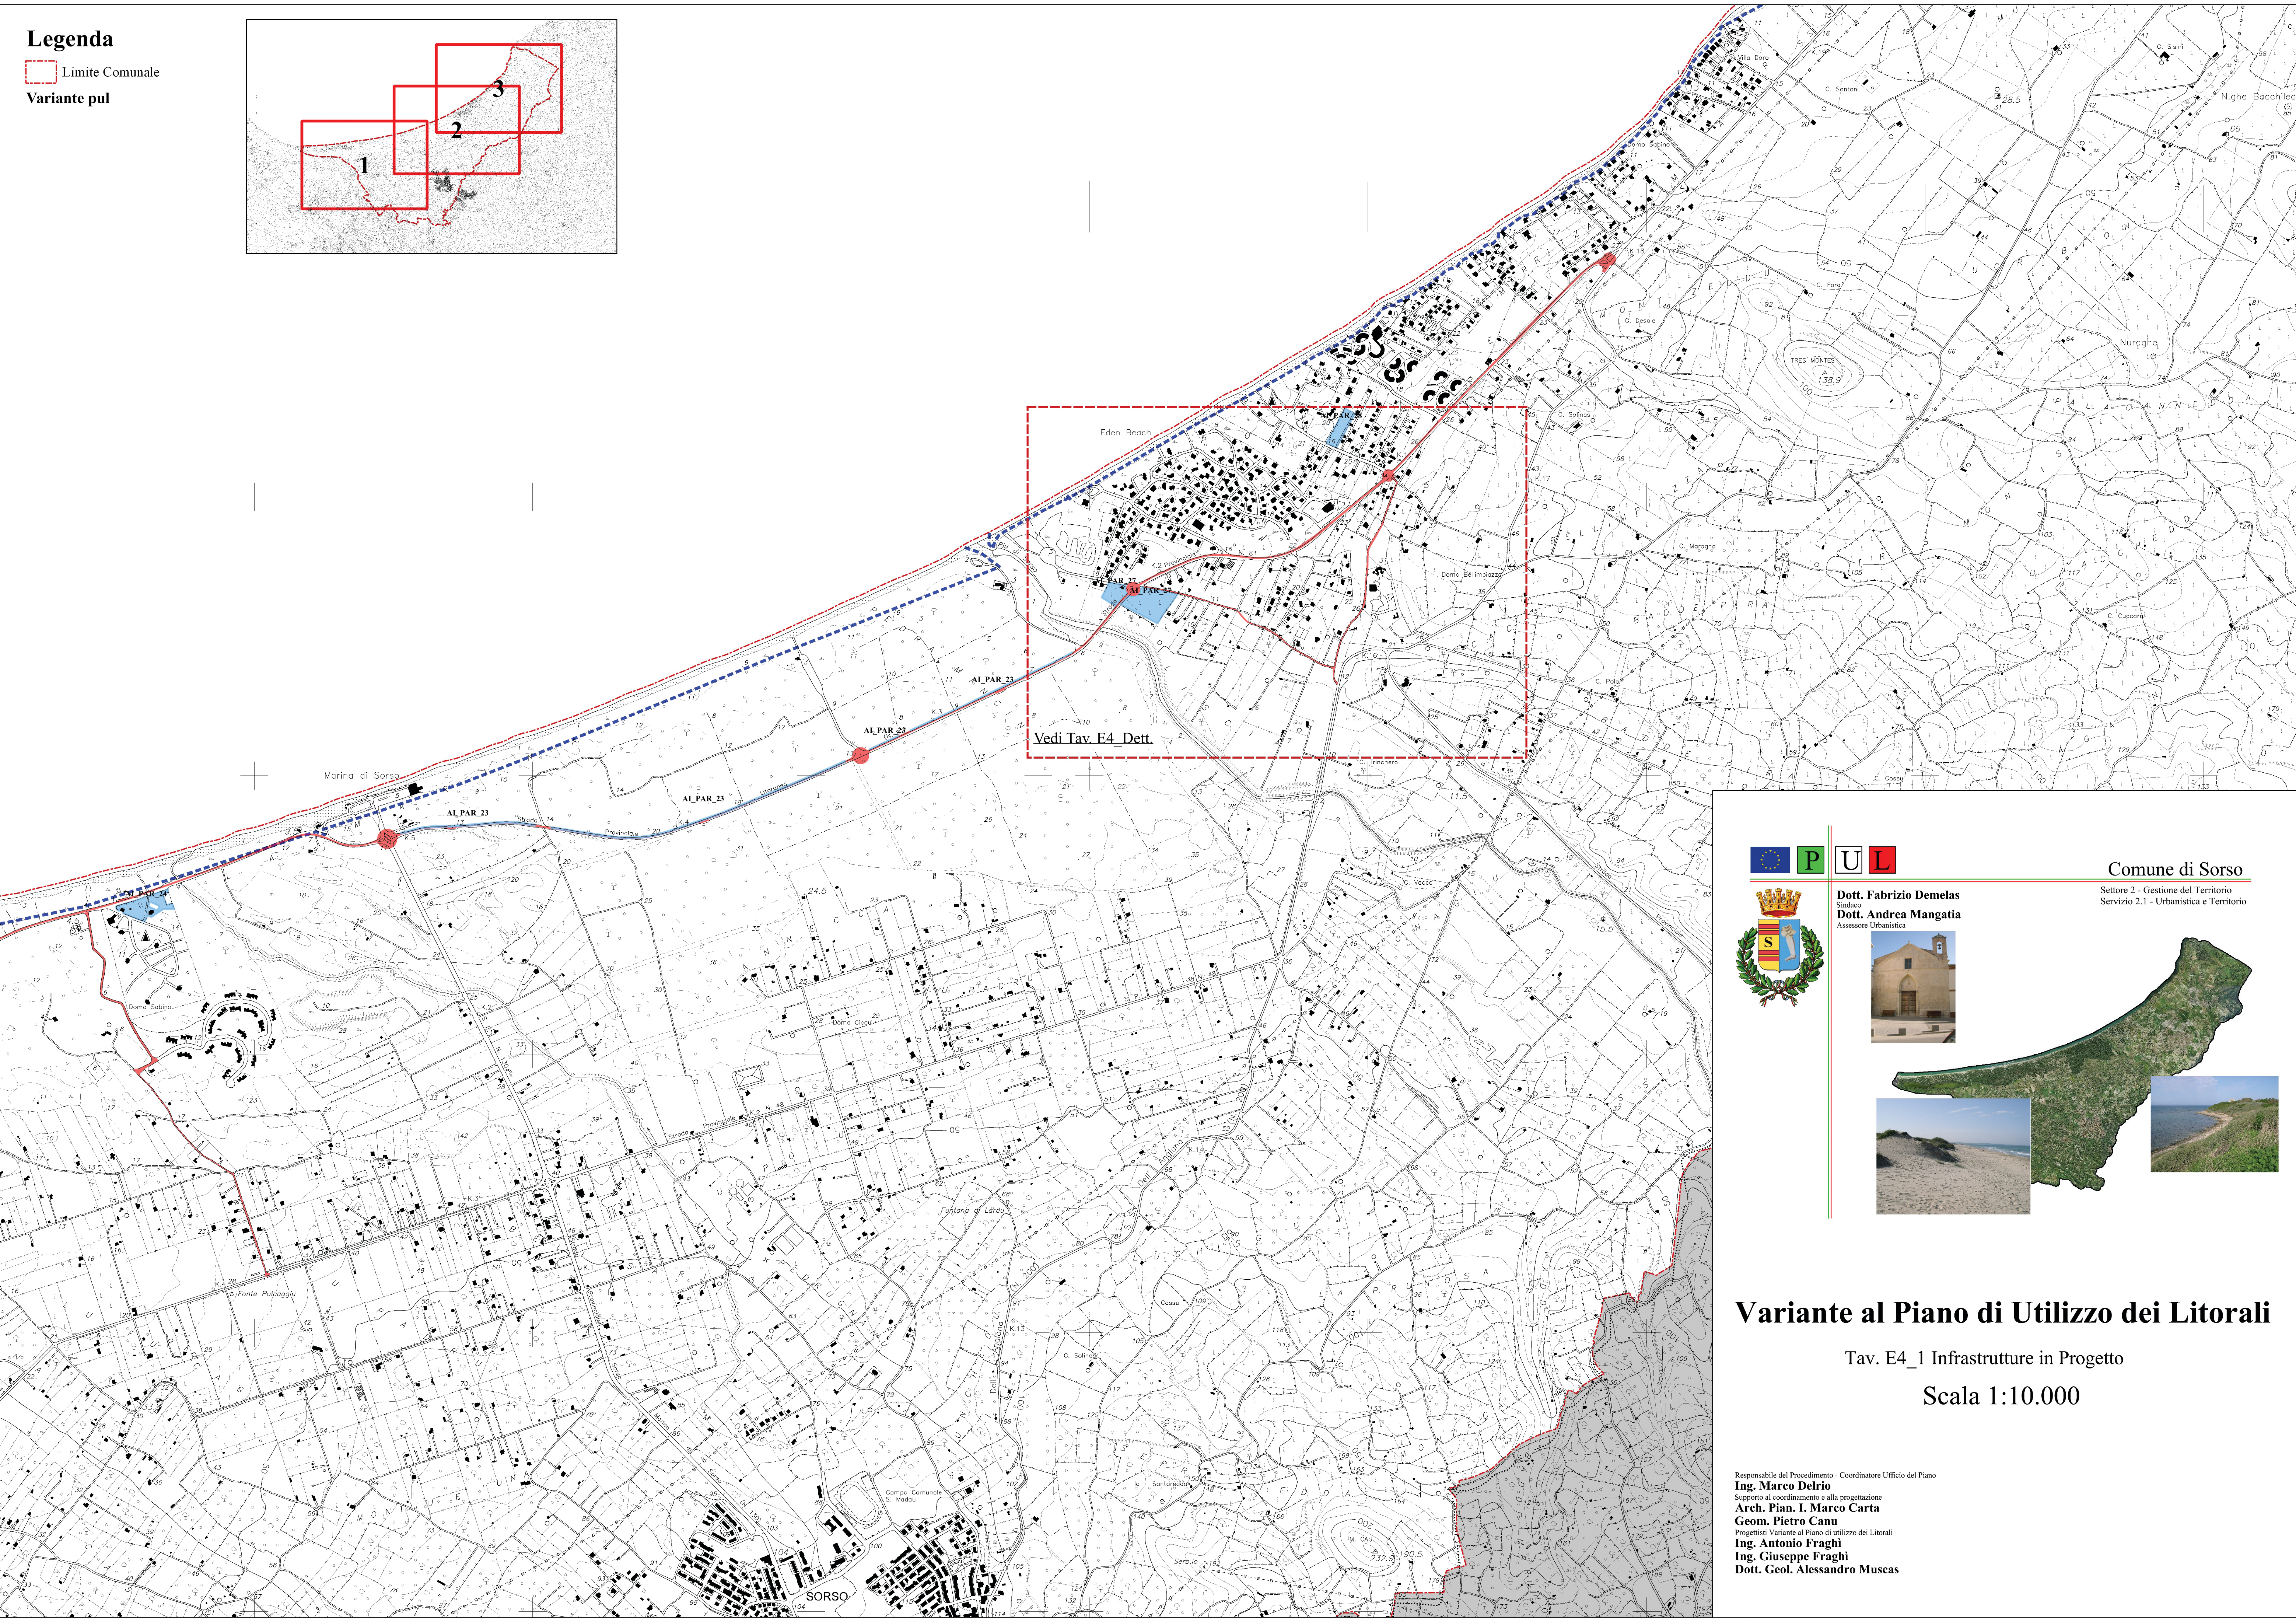

Legenda

- Limite Comunale
- Variante pul

Logo of the Municipality of Sorso, featuring the Italian flag colors and the letter 'S'.

Dott. Fabrizio Demelas
Sindaco

Dott. Andrea Mangatia
Assessore Urbanistica

Comune di Sorso
Settore 2 - Gestione del Territorio
Servizio 2.1 - Urbanistica e Territorio

Variante al Piano di Utilizzo dei Litorali

Tav. E4_1 Infrastrutture in Progetto
Scala 1:10.000

Responsabile del Procedimento - Coordinatore Ufficio del Piano
Ing. Marco Delrio
Supporto al coordinamento e alla progettazione
Arch. Pian. I. Marco Carta
Geom. Pietro Canu
Progettisti Variante al Piano di utilizzo dei Litorali
Ing. Antonio Fraghi
Ing. Giuseppe Fraghi
Dott. Geol. Alessandro Muscas